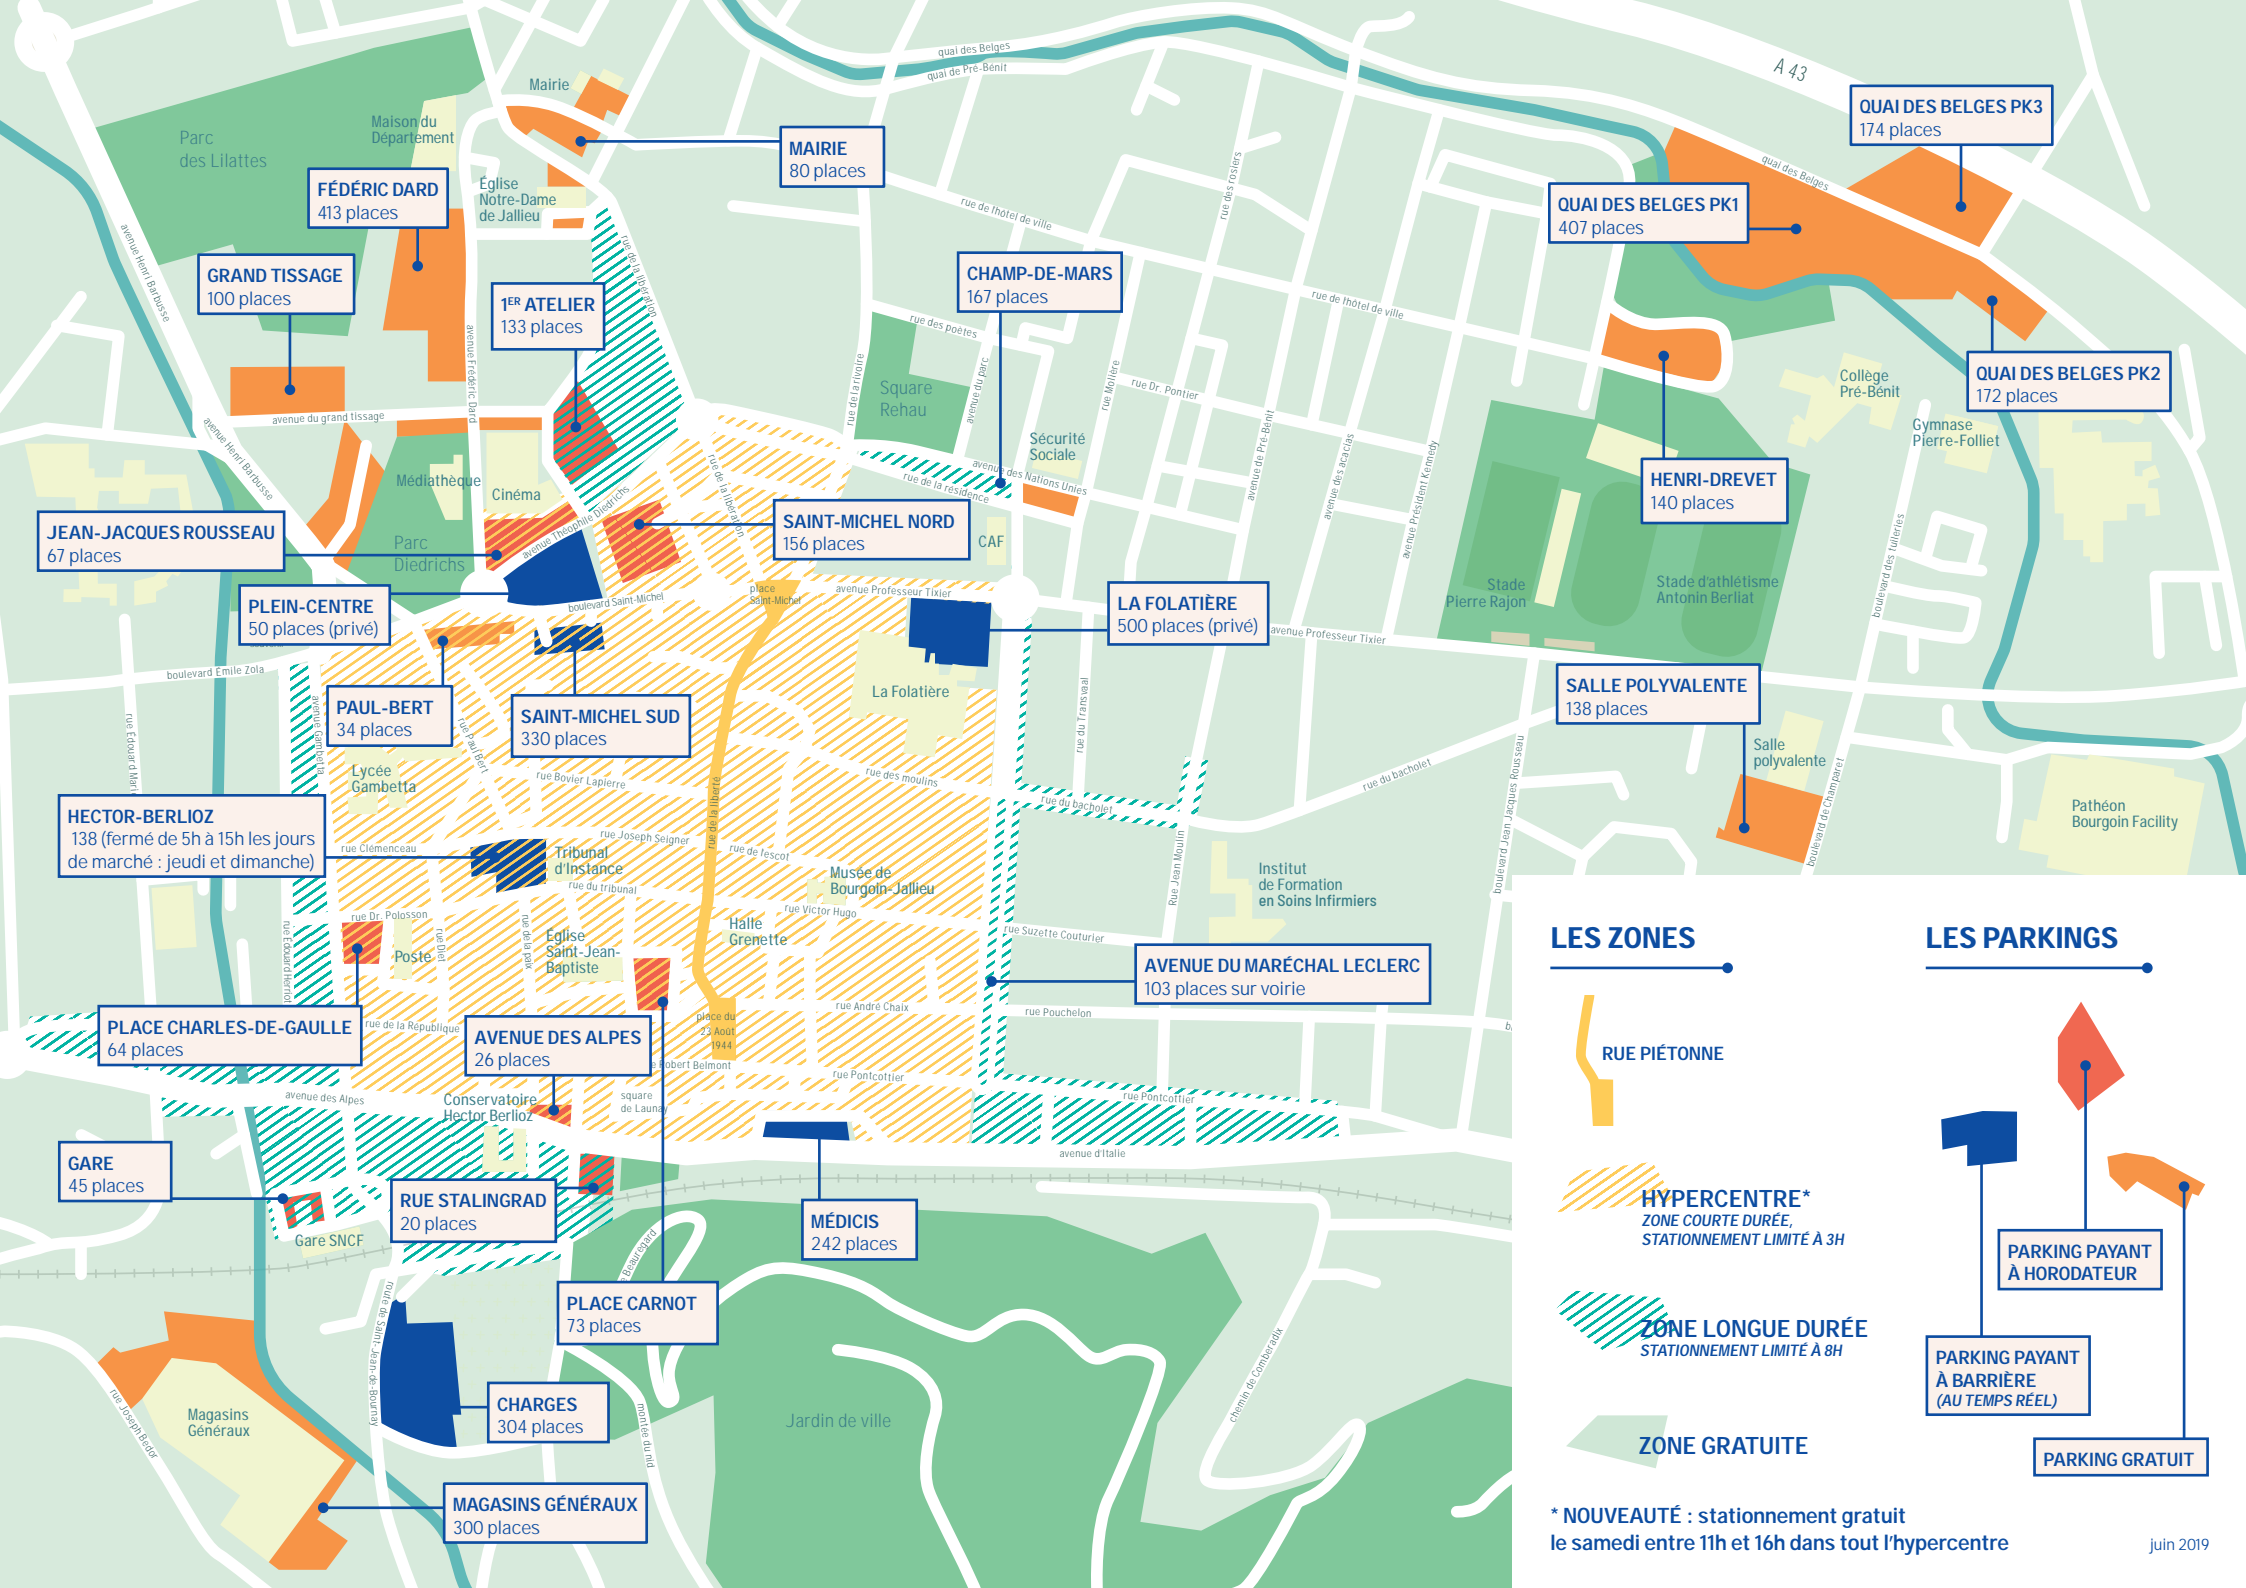

STATIONNER GRATUIT, C'EST POSSIBLE !

UNE COURSE RAPIDE ?

À Bourgoin-Jallieu, les 30 premières minutes de stationnement sont gratuites. L'offre est valable une fois par jour.

POUR VOS VIRÉES SHOPPING

Lors de vos achats chez l'un des commerçants partenaires de l'opération, recevez un ticket pour 1 heure de stationnement, cumulable et valable un an sur les parkings de la Folatière (QPark), Médecis, Saint-Michel Sud et Hector-Berlioz.

Sur tous les parkings sauf sur le parking Médecis :

- les soirs à partir de 19h, jusqu'à 8h

Sur tout le stationnement de l'hypercentre :

- le samedi entre 11h et 16h

PRÈS
DU
CENTRE
VILLE

3000

PLACES

1200

Simple, rapide et sécurisé, l'application *Flowbird* (anciennement *Whoosh!*) vous informe quand votre ticket est sur le point d'expirer et vous permet d'étendre votre temps de stationnement où que vous soyez.

bourgoinjallieu.fr

En partenariat avec :

- MAIRIE 80 places
- FÉDÉRIC DARD 413 places
- GRAND TISSAGE 100 places
- JEAN-JACQUES ROUSSEAU 67 places
- PLEIN-CENTRE 50 places (privé)
- PAUL-BERT 34 places
- HECTOR-BERLIOZ 138 (fermé de 5h à 15h les jours de marché : jeudi et dimanche)
- PLACE CHARLES-DE-GAULLE 64 places
- GARE 45 places
- 1^{ER} ATELIER 133 places
- CHAMP-DE-MARS 167 places
- SAINT-MICHEL NORD 156 places
- SAINT-MICHEL SUD 330 places
- LA FOLATIERE 500 places (privé)
- SAINT-MICHEL SUD 330 places
- AVENUE DES ALPES 26 places
- RUE STALINGRAD 20 places
- PLACE CARNOT 73 places
- CHARGES 304 places
- MAGASINS GÉNÉRAUX 300 places
- AVENUE DU MARÉCHAL LECLERC 103 places sur voirie
- MÉDICIS 242 places
- QUAI DES BELGES PK1 407 places
- QUAI DES BELGES PK2 172 places
- QUAI DES BELGES PK3 174 places
- HENRI-DREVET 140 places
- SALLE POLYVALENTE 138 places