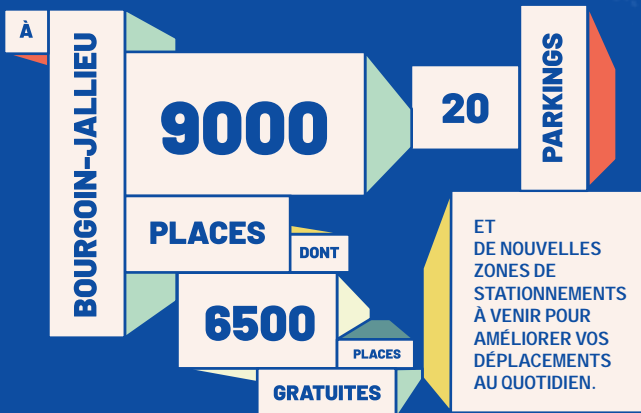

Sur tous les parkings sauf sur le parking Médecis :

- les soirs à partir de 19h, jusqu'à 8h

Sur tout le stationnement de l'hypercentre :

- le samedi entre 11h et 16h

PRÈS
DU
CENTRE
VILLE

3000

PLACES

1200

PLACES

GRATUITES

170

PLACES

PMR

ASTUCE

STATIONNEMENT

PAYEZ AVEC VOTRE MOBILE !

Simple, rapide et sécurisé, l'application *Flowbird* (anciennement *Whoosh!*) vous informe quand votre ticket est sur le point d'expirer et vous permet d'étendre votre temps de stationnement où que vous soyez.