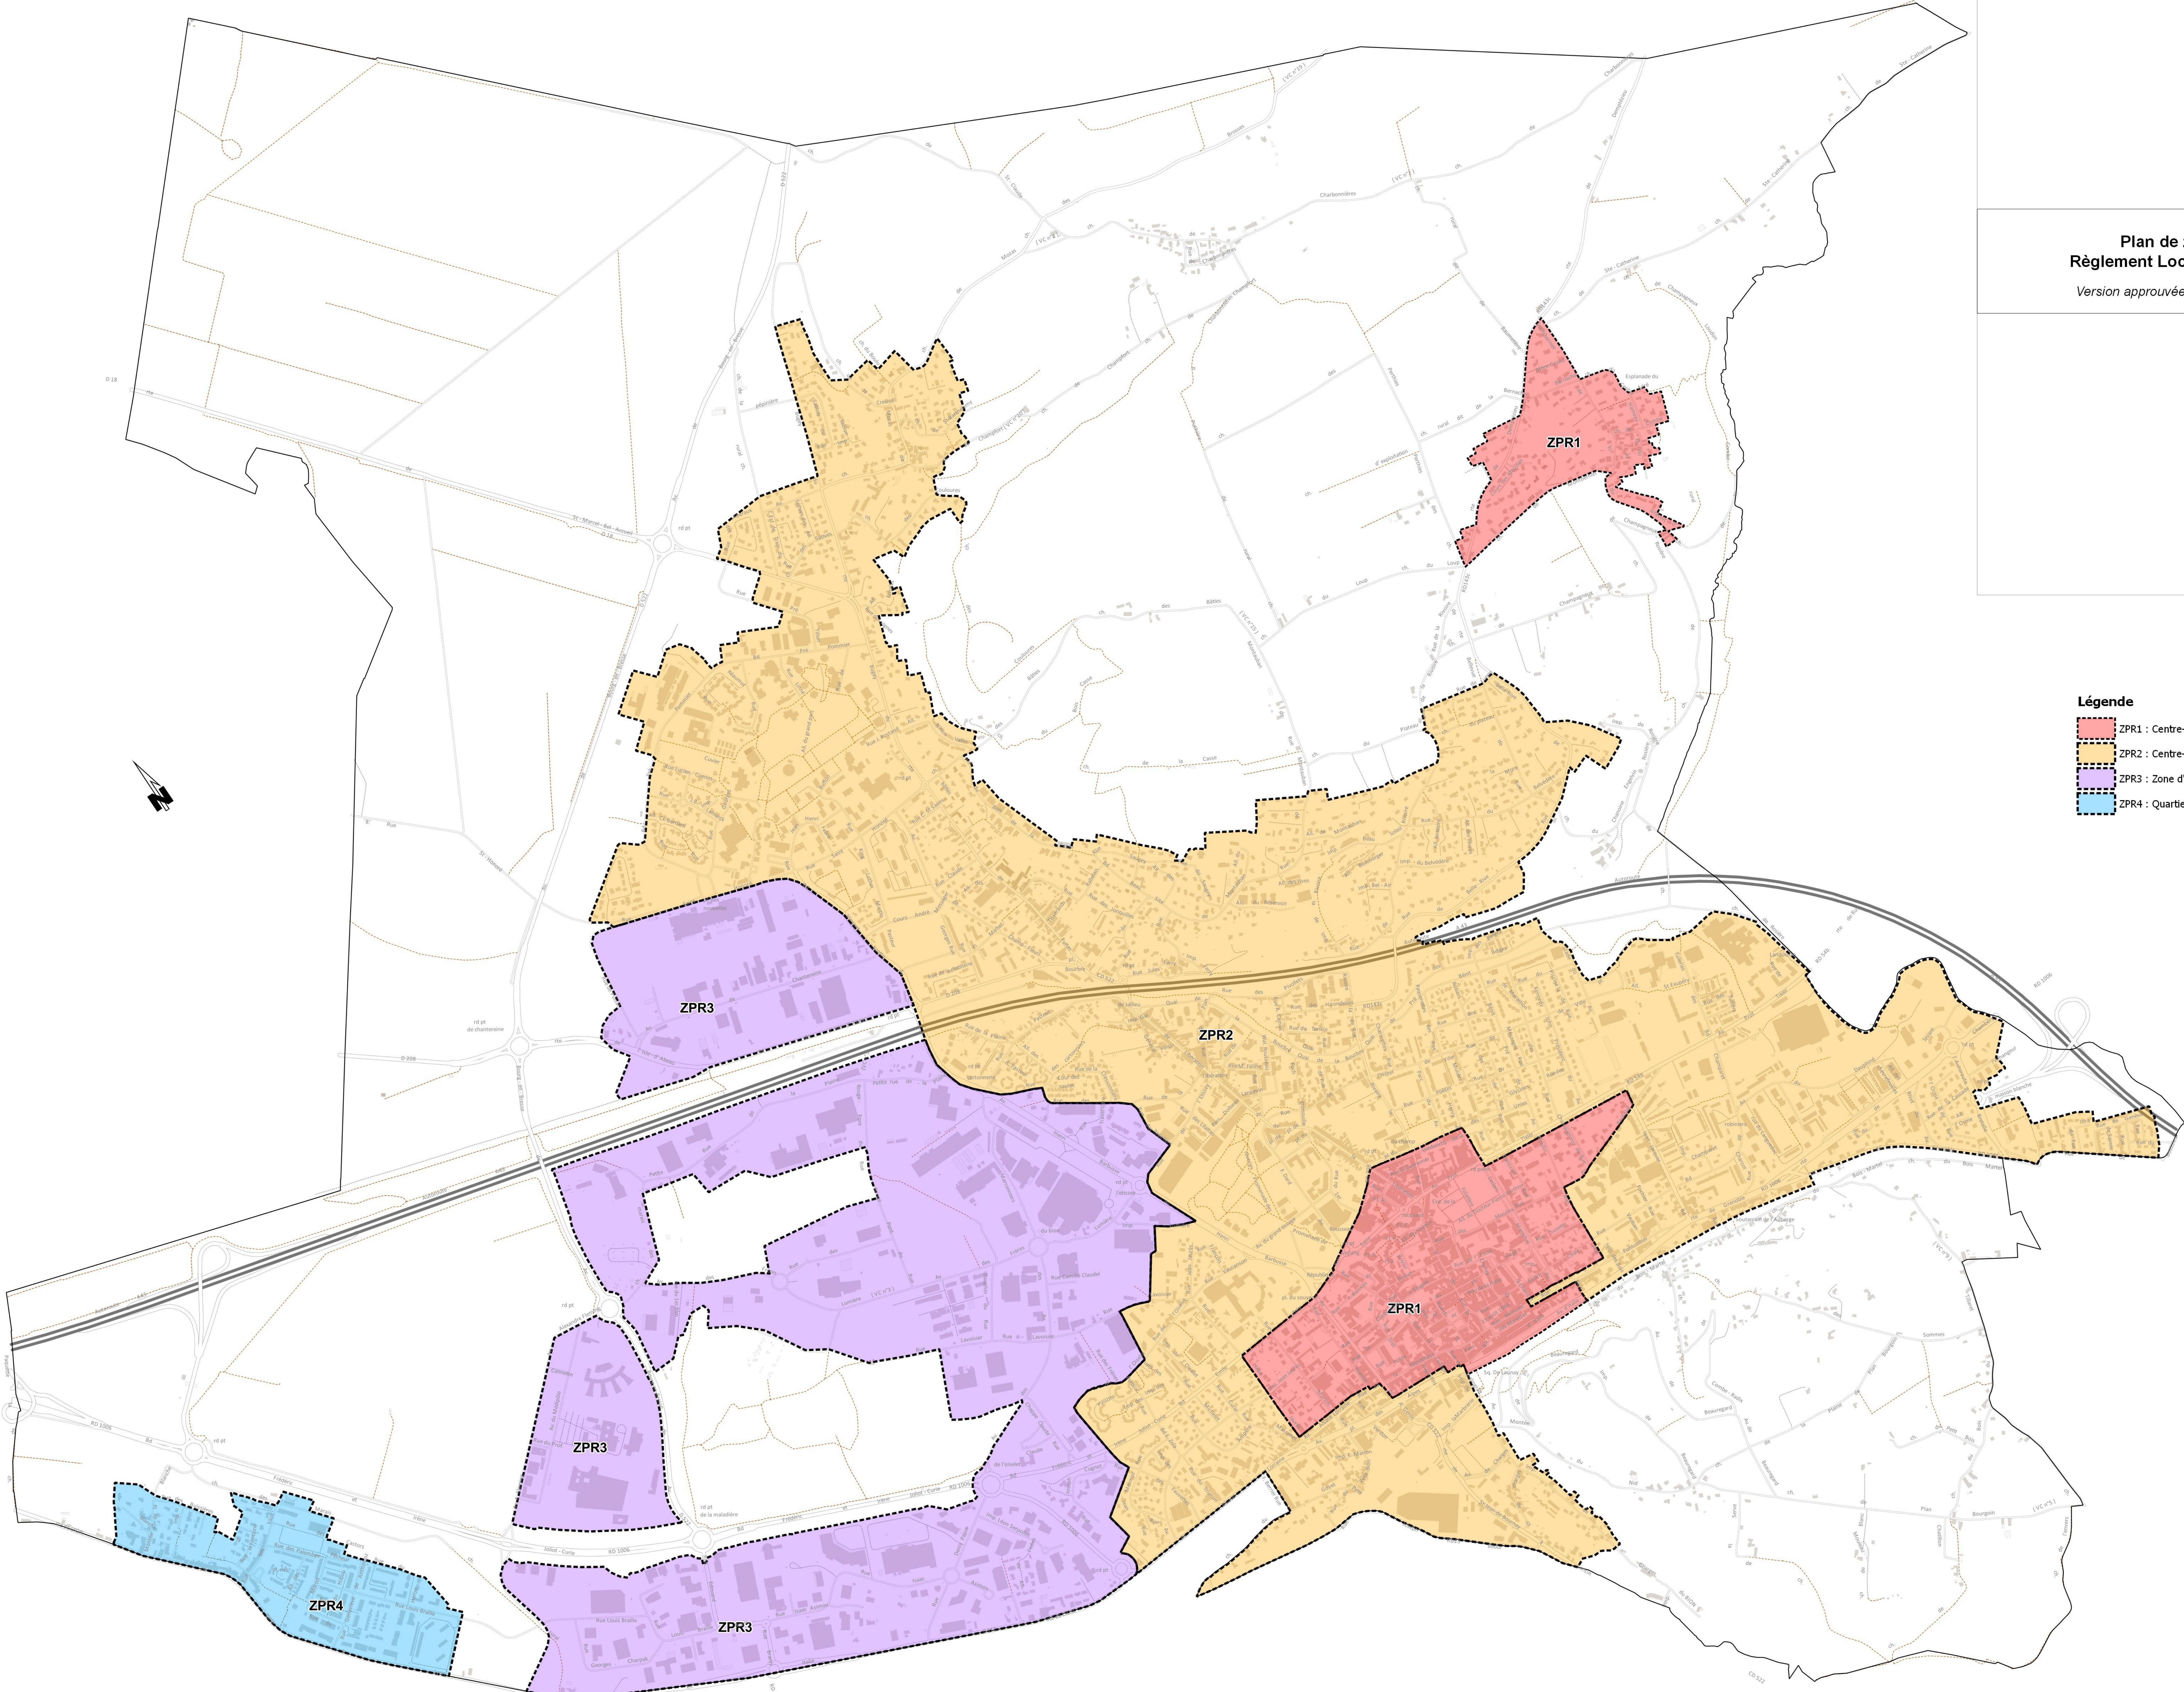

**Plan de zonage du
Règlement Local de la Publicité**

Version approuvée en date du 18 mai 2017

1:6 500

Légende

- ZPR1 : Centre-ville et quartier de Montbernier
- ZPR2 : Centre-ville élargi
- ZPR3 : Zone d'activité
- ZPR4 : Quartier de la Grive

0 250 500 m.