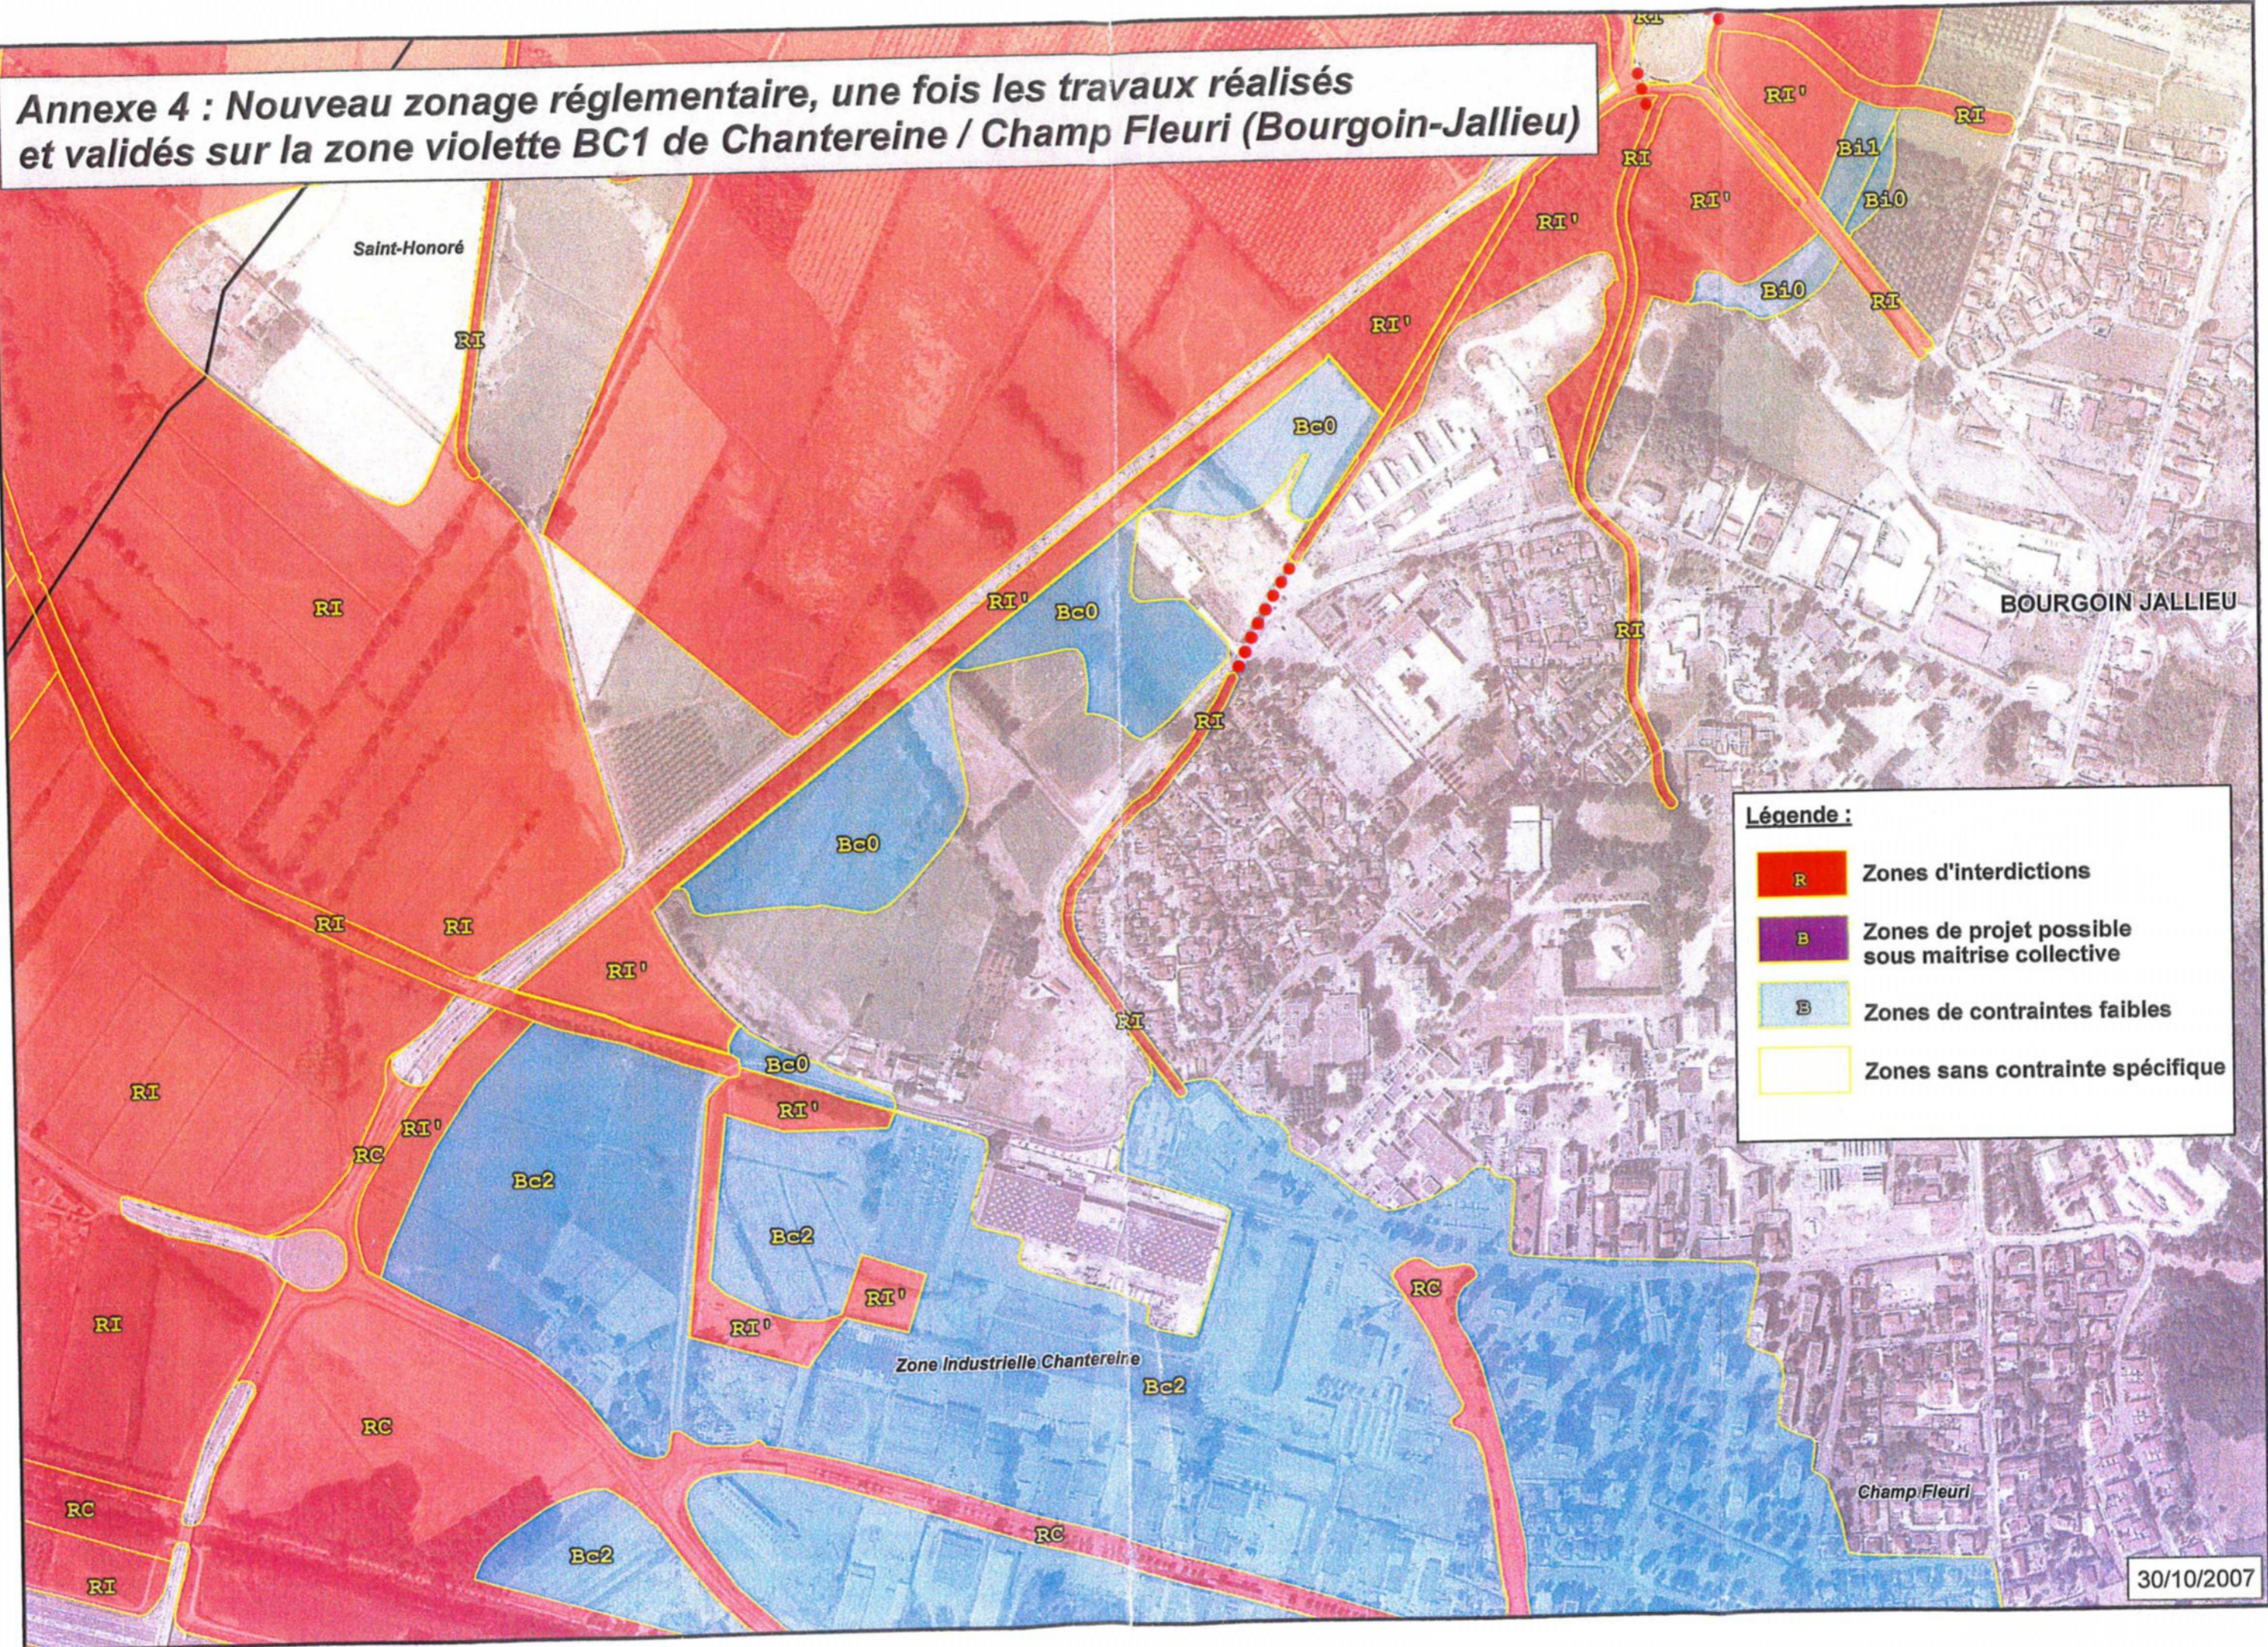

**Annexe 4 : Nouveau zonage réglementaire, une fois les travaux réalisés et validés sur la zone violette BC1 de Chanteraine / Champ Fleuri (Bourgoin-Jallieu)**

**Légende :**

- R** Zones d'interdictions
- B** Zones de projet possible sous maîtrise collective
- B** Zones de contraintes faibles
- Zones sans contrainte spécifique