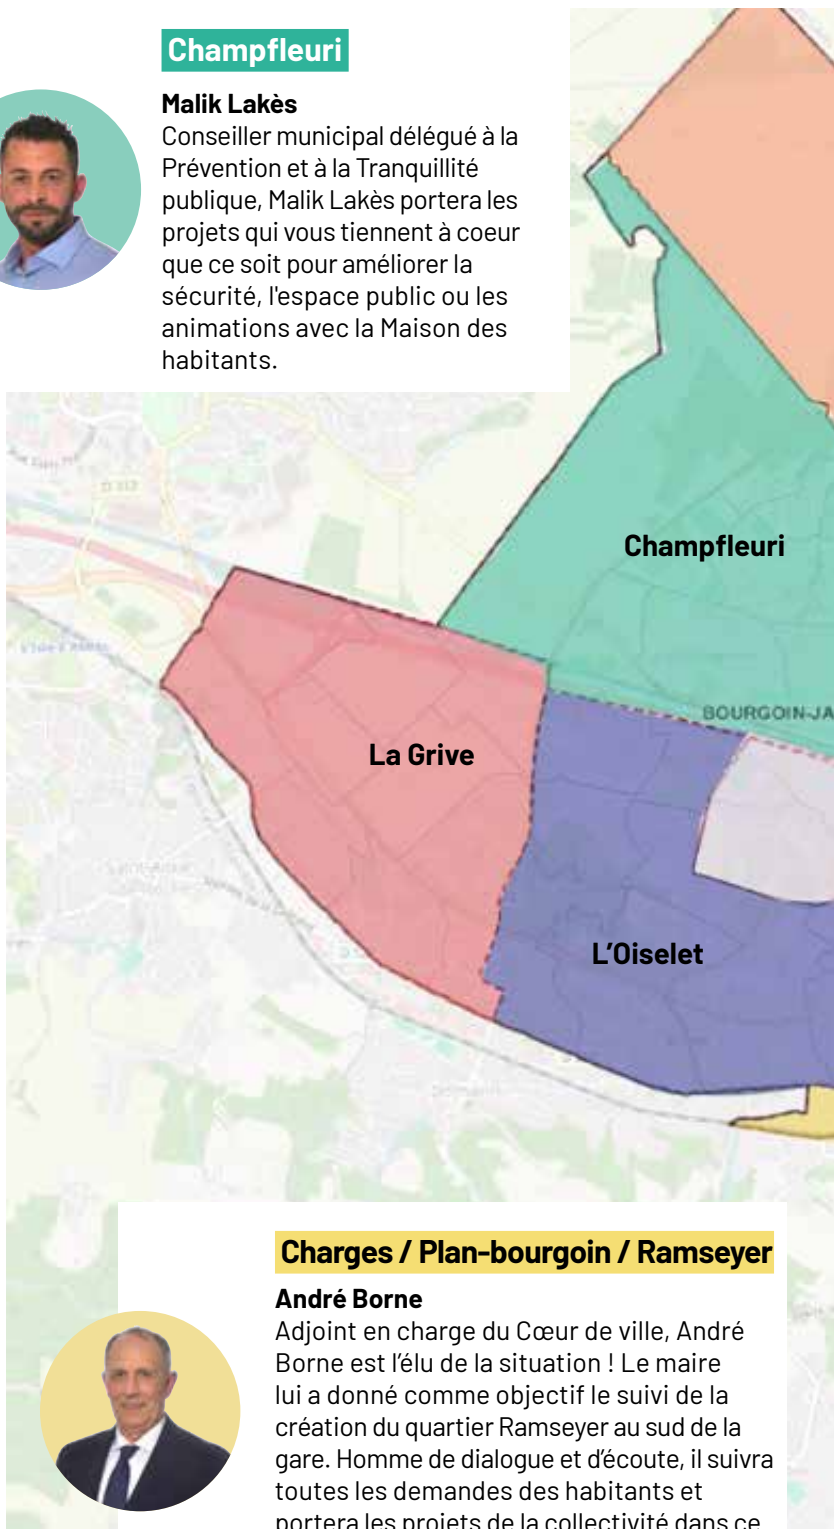

VOTRE NOUVELLE CARTE DES

Conseils

La Grive

Angelique El Alami

Conseillère municipale déléguée au Logement, Angélique El Alami faisait déjà partie du conseil de quartier lors du précédent mandat. Investie dans la vie locale, elle accompagne les projets portés avec les habitants, comme la création de l'aire de jeux, et poursuit son engagement sur les sujets de fond. N'hésitez pas à rejoindre le groupe WhatsApp du quartier pour échanger, partager vos idées et suivre les actualités.

L'Oiselet

Chantal Bussy

Conseillère municipale déléguée aux Bâtiments communaux, Chantal Bussy a été présidente du quartier de L'Oiselet sous le 1^{er} mandat de Vincent Chriqui. Autant dire qu'elle connaît bien son voisinage et les problématiques de ce quartier pavillonnaire que la municipalité souhaite préserver.

Centre-ville

Dorian Maillet

Adjoint en charge de la Vie associative et de l'Événementiel, Dorian Maillet habite le centre-ville. Il aime son ambiance, ses lieux de vie, son rythme trépidant. Il sera à l'écoute de vos projets pour dynamiser et continuer d'embellir le coeur de Bourgoin-Jallieu.

Charges / Plan-bourgoin / Ramseyer

André Borne

Adjoint en charge du Cœur de ville, André Borne est l'élu de la situation ! Le maire lui a donné comme objectif le suivi de la création du quartier Ramseyer au sud de la gare. Homme de dialogue et d'écoute, il suivra toutes les demandes des habitants et portera les projets de la collectivité dans ce conseil de quartier à l'image de la rénovation du parc des biches.