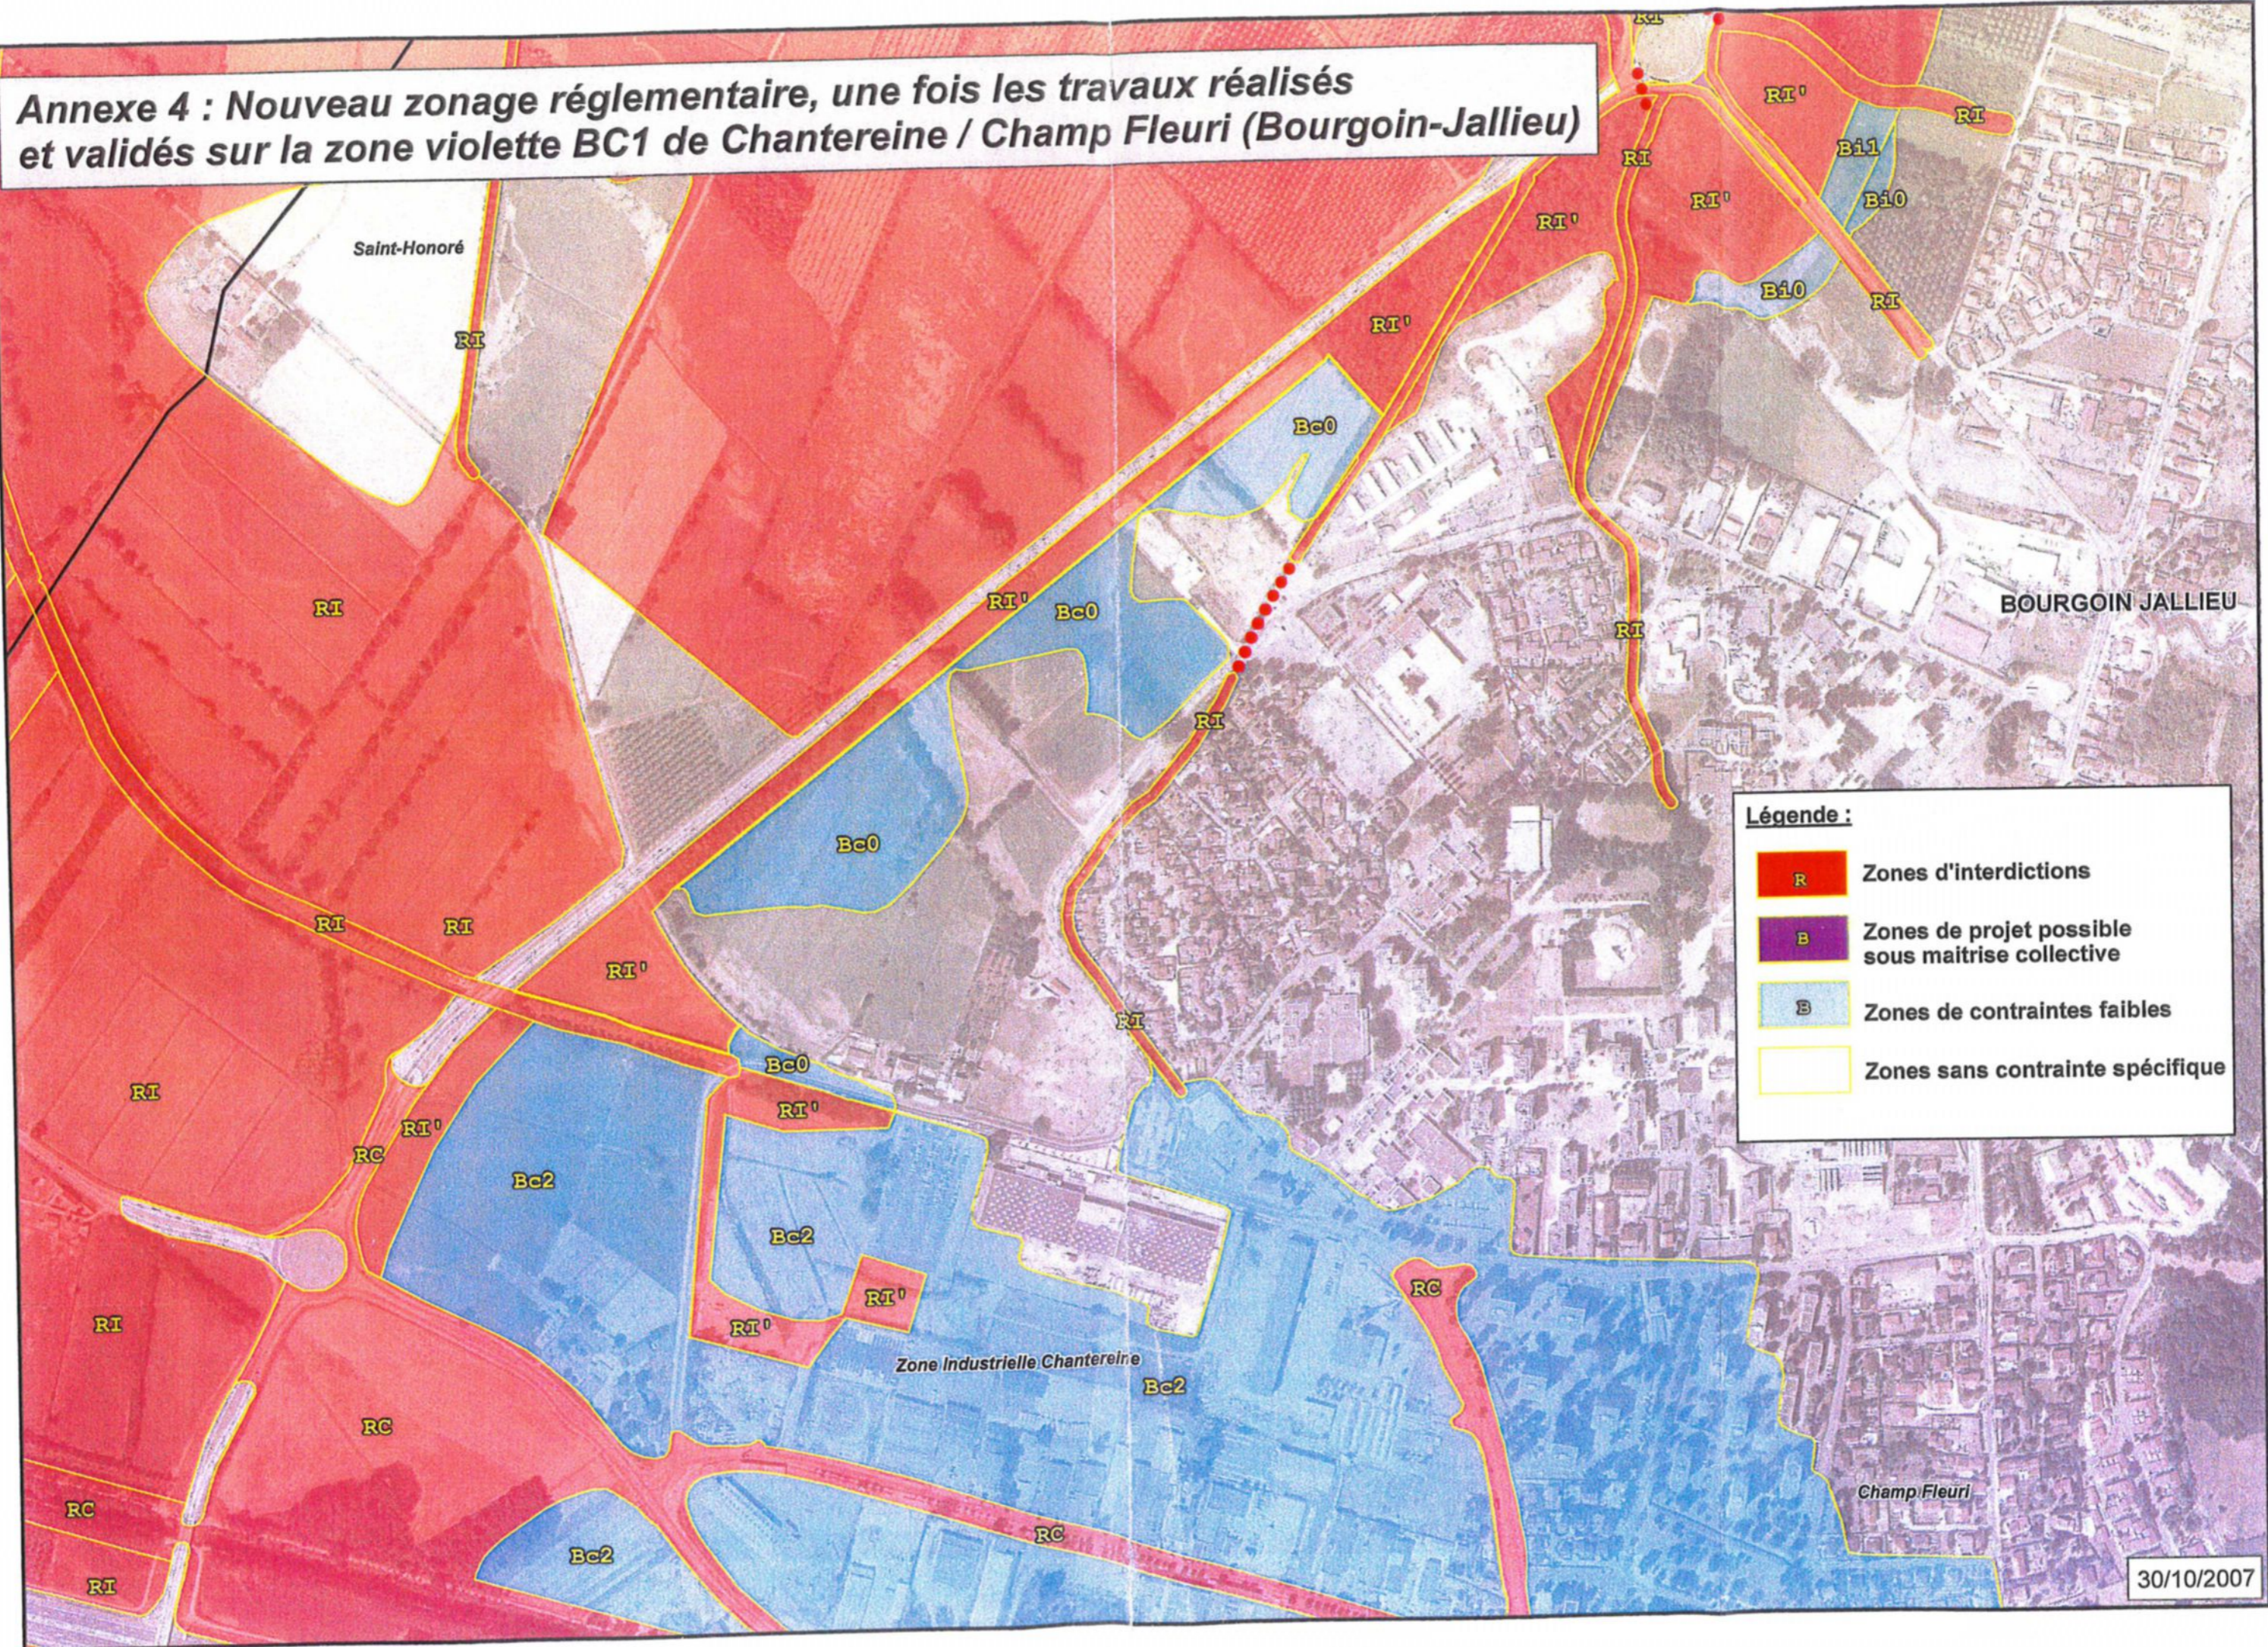

Annexe 4 : Nouveau zonage réglementaire, une fois les travaux réalisés et validés sur la zone violette BC1 de Chanteraine / Champ Fleuri (Bourgoin-Jallieu)

Légende :

- R** Zones d'interdictions
- B** Zones de projet possible sous maîtrise collective
- B** Zones de contraintes faibles
- Zones sans contrainte spécifique